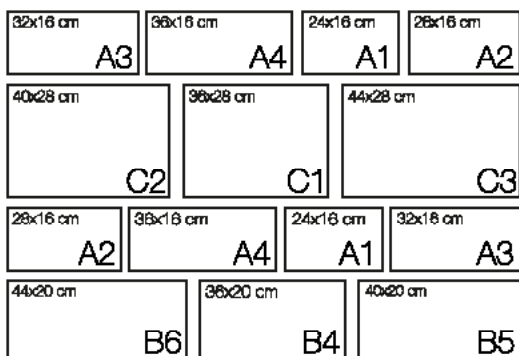

Steinsystem

**Voltana**

Verlegeart

**Wilder Verband**

Maßstab 1:20

**Legende**

-  = verlegte Fläche
-  = Systemverband/Verlegeeinheit
-  = geschnittene Steine

**Palettenlage/Steintypen- und Formate**

**Systemverband**

**Information**

Das Steinsystem besteht aus zehn verschiedenen Steinformaten. Diese werden zu 14 Stück in einer Lage gemischt geliefert.

**Materialbedarf je m<sup>2</sup>** ca. 1,06 Lagen/m<sup>2</sup> (1 Lage = ca. 0,94 m<sup>2</sup>)