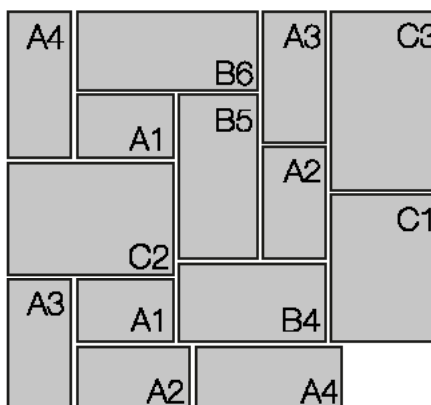

Steinsystem

**Voltana**

Verlegeart

**Wilder Verband**

Maßstab 1:20

**Legende**

-  = verlegte Fläche
-  = Systemverband/Verlegeeinheit
-  = geschnittene Steine

**Palettenlage/Steintypen- und Formate**

**Systemverband**

**Information**

Das Steinsystem besteht aus zehn verschiedenen Steinformaten. Diese werden zu 14 Stück in einer Lage gemischt geliefert.

**Materialbedarf je m<sup>2</sup>** ca. 1,06 Lagen/m<sup>2</sup> (1 Lage = ca. 0,94 m<sup>2</sup>)