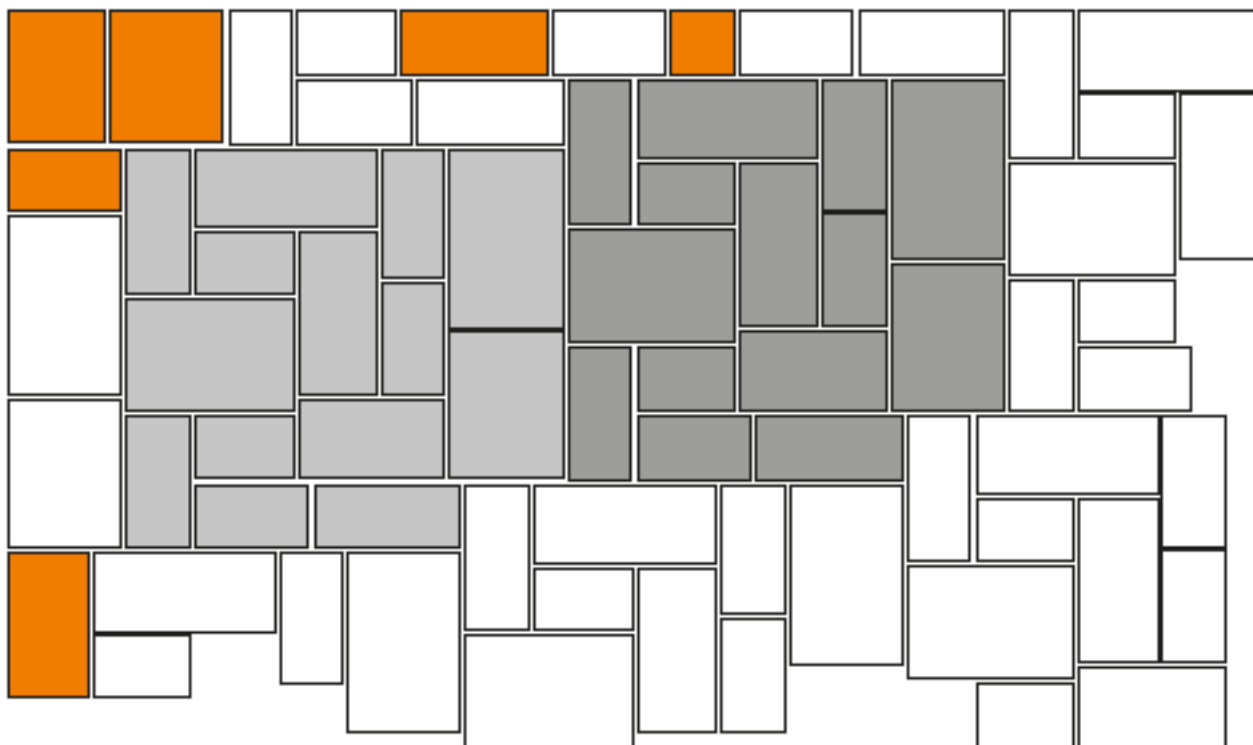

Steinsystem

**Voltana**

Verlegeart

**Wilder Verband**

Maßstab 1:20

**Legende**

-  = verlegte Fläche
-  = Systemverband/Verlegeeinheit
-  = geschnittene Steine

**Palettenlage/Steintypen- und Formate**

**Systemverband**

**Information**

Das Steinsystem besteht aus zehn verschiedenen Steinformaten. Diese werden zu 14 Stück in einer Lage gemischt geliefert.

**Materialbedarf je m<sup>2</sup>** ca. 1,06 Lagen/m<sup>2</sup> (1 Lage = ca. 0,94 m<sup>2</sup>)