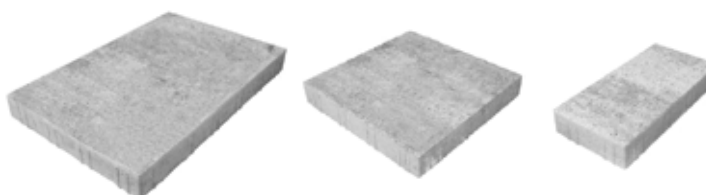

Steinsystem

XXL-Pflaster

Verlegeart

Wilder Verband mit 3 Formaten

Legende

Maßstab 1:40

-  = verlegte Fläche
-  = Systemverband/Verlegeeinheit
-  = geschnittene Steine

Steinformaten/Steintypen

- Stein 1 = 75 x 50 x 8 cm
- Stein 2 = 50 x 50 x 8 cm
- Stein 2 = 50 x 25 x 8 cm

Systemverband

Materialbedarf je m²

- Format 75 x 50 cm = ca. 1,14 Stück je m²
- Format 50 x 50 cm = ca. 1,14 Stück je m²
- Format 50 x 25 cm = ca. 2,28 Stück je m²