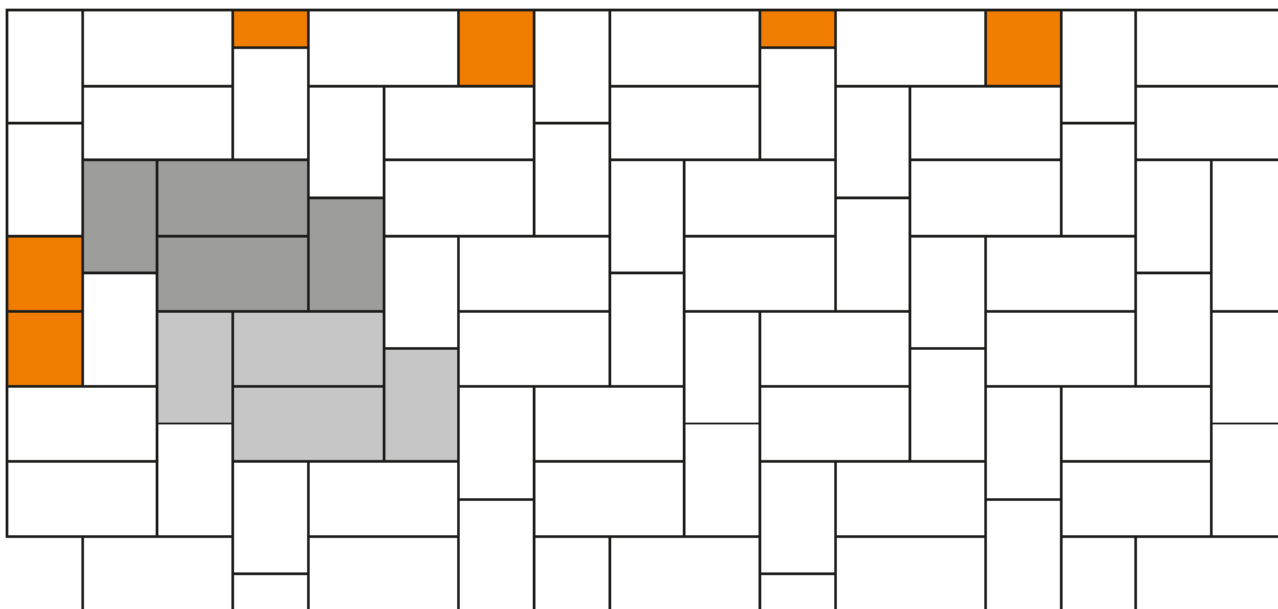

Plattenformate **60 x 40 cm/80 x 40 cm**

Verlegeart **Systemverband**

Legende

 = verlegte Fläche

 = Systemverband/Verlegeeinheit

 = geschnittene Platten

Maßstab 1:40

Plattenformat

Format 1 = 60 x 40 cm

Format 2 = 80 x 40 cm

Systemverband

Materialbedarf je m² Format 1 = 60 x 40 cm = ca. 1,79 Stück

Format 2 = 80 x 40 cm = ca. 1,79 Stück

Format 1
60 x 40 cm

Format 2
80 x 40 cm