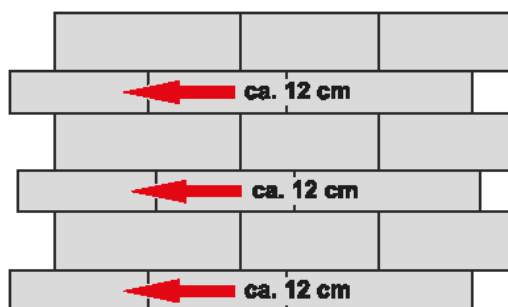

Steinsysteme **CityFlair Kombi-Langformat**

Verlegeart **Reihenverband Farbmix IV (2/3 anthrazit, 1/3 grau)**

Legende

Maßstab 1:20

- = verlegte Fläche, weiß und grau
- = geschnittene Steine

Palettenlage/Steintypen

1	2	2
3	3	4
1	2	2
3	3	4
1	2	2
3	3	4

Systemverband

Wichtiger Hinweis:

Um durchgängige Längsfugen zu vermeiden, müssen jeweils die 2., 4. und 6. Zeilen um ca. 12 cm nach links verschoben werden.

Materialbedarf/m² ca. 2/3 Lage anthrazit je m²
 ca. 1/3 Lage grau je m²

Information Das Steinsystem besteht aus vier verschiedenen Steinformaten. Diese werden zu 18 Stück in einer Lage gemischt geliefert.

Steinformate Stein 1 = 49,6 x 15,6 x 8 cm
 Stein 2 = 37,1 x 15,6 x 8 cm
 Stein 3 = 37,1 x 11,1 x 8 cm
 Stein 4 = 49,6 x 11,1 x 8 cm