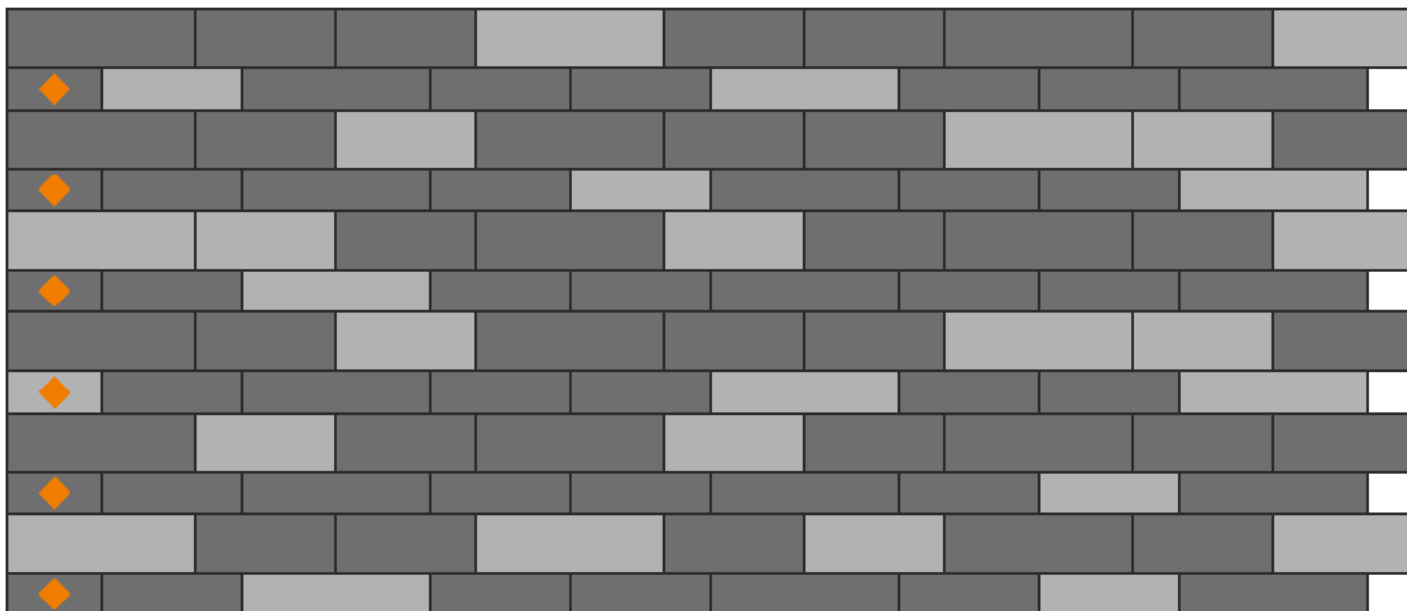

Steinsysteme **CityFlair Kombi-Langformat**

Verlegeart **Reihenverband Farbmix IV (2/3 anthrazit, 1/3 grau)**

Legende

Maßstab 1:20

- = verlegte Fläche, weiß und grau
- = geschnittene Steine

Palettenlage/Steintypen

1	2	2
3	3	4
1	2	2
3	3	4
1	2	2
3	3	4

Systemverband

Wichtiger Hinweis:

Um durchgängige Längsfugen zu vermeiden, müssen jeweils die 2., 4. und 6. Zeilen um ca. 12 cm nach links verschoben werden.

Materialbedarf/m² ca. 2/3 Lage anthrazit je m²
 ca. 1/3 Lage grau je m²

Information Das Steinsystem besteht aus vier verschiedenen Steinformaten. Diese werden zu 18 Stück in einer Lage gemischt geliefert.

Steinformate Stein 1 = 49,6 x 15,6 x 8 cm
 Stein 2 = 37,1 x 15,6 x 8 cm
 Stein 3 = 37,1 x 11,1 x 8 cm
 Stein 4 = 49,6 x 11,1 x 8 cm

Palettenlage