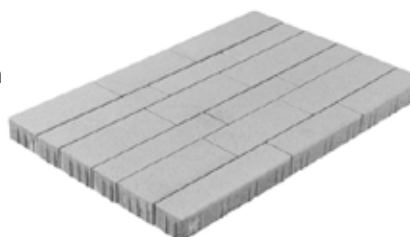

Steinsysteme **CityFlair Kombi-Langformat**

Verlegeart **Reihenverband Farbmix IV (2/3 anthrazit, 1/3 grau)**

Legende

Maßstab 1:20

- = verlegte Fläche, weiß und grau
- = geschnittene Steine

Palettenlage/Steintypen

1	2	2
3	3	4
1	2	2
3	3	4
1	2	2
3	3	4

Systemverband

Wichtiger Hinweis:

Um durchgängige Längsfugen zu vermeiden, müssen jeweils die 2., 4. und 6. Zeilen um ca. 12 cm nach links verschoben werden.

Materialbedarf/m² ca. 2/3 Lage anthrazit je m²
 ca. 1/3 Lage grau je m²

Information Das Steinsystem besteht aus vier verschiedenen Steinformaten. Diese werden zu 18 Stück in einer Lage gemischt geliefert.

Steinformate Stein 1 = 49,6 x 15,6 x 8 cm
 Stein 2 = 37,1 x 15,6 x 8 cm
 Stein 3 = 37,1 x 11,1 x 8 cm
 Stein 4 = 49,6 x 11,1 x 8 cm