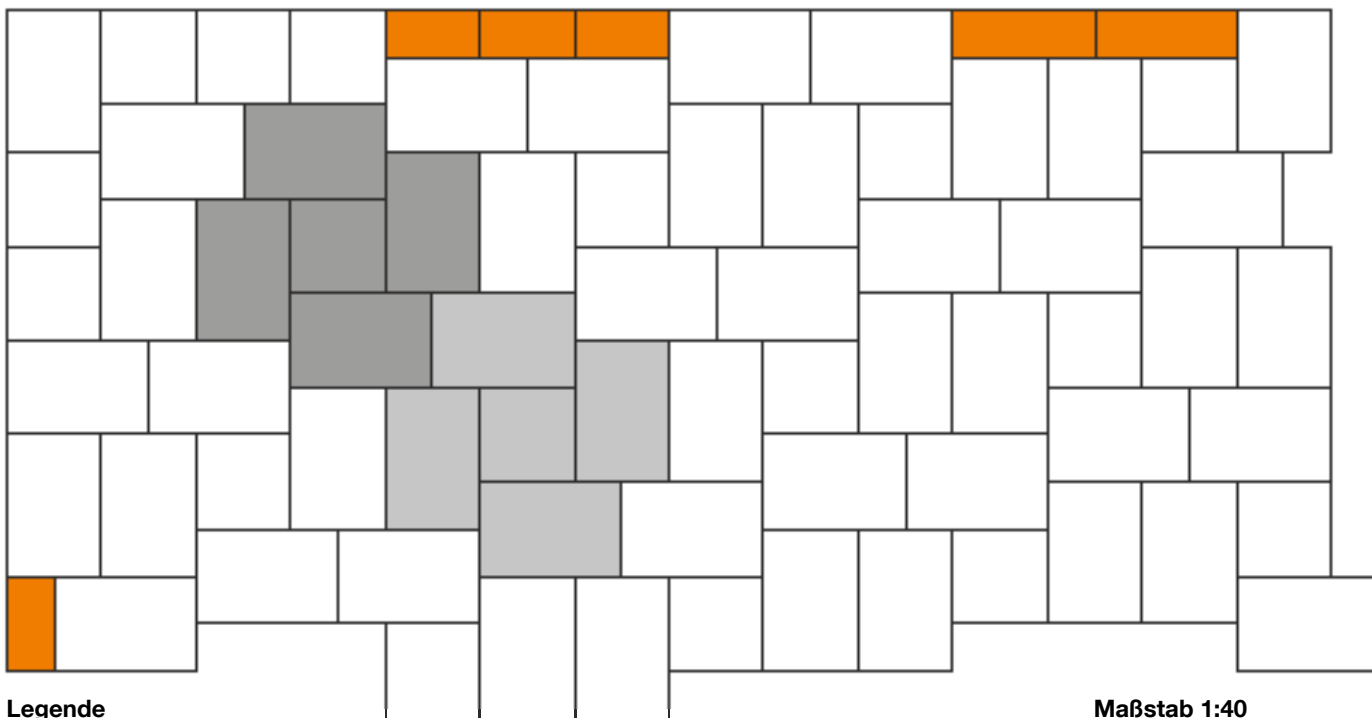

Steinsystem

**XXL-Pflaster**

Verlegeart

**Wilder Verband**

**Legende**

 = verlegte Fläche

 = Systemverband/Verlegeeinheit

 = geschnittene Steine

**Steinformate/Steintypen**

Stein 1 = 75 x 50 x 8 cm

Stein 2 = 50 x 50 x 8 cm

**Systemverband**

**Materialbedarf je m<sup>2</sup>**

Format 75 x 50 cm = ca. 2,29 Stück je m<sup>2</sup>

Format 50 x 50 cm = ca. 0,57 Stück je m<sup>2</sup>

**Stein 1**  
75 x 50 cm

**Stein 2**  
50 x 50 cm