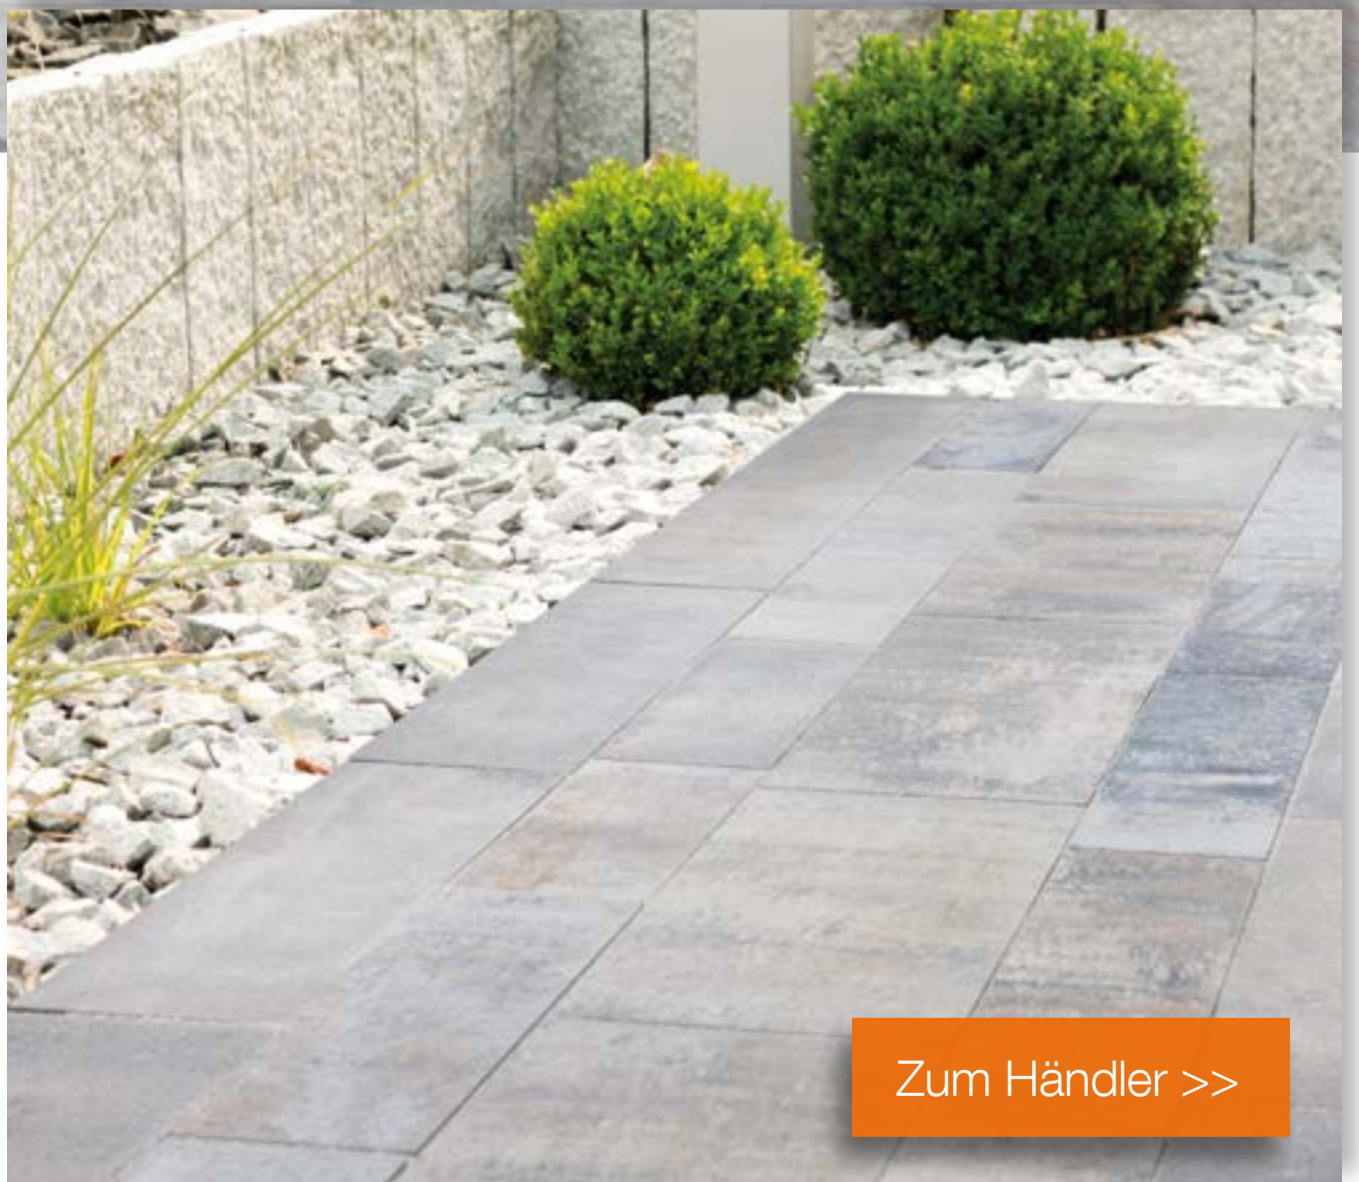

### Eigenschaften

- Geradlinige Kanten
- Moderne, scharfkantige Optik durch Plateaufase
- Verschmutzungen verringert durch werkseitige Imprägnierung

muschelkalk

grau-anthrazit-nuanciert

Zum Händler >>

Information: Bitte entnehmen Sie alle weiteren Informationen zu den technischen Daten unserer Produkte der Preisliste oder dem EHL-Hauptkatalog.