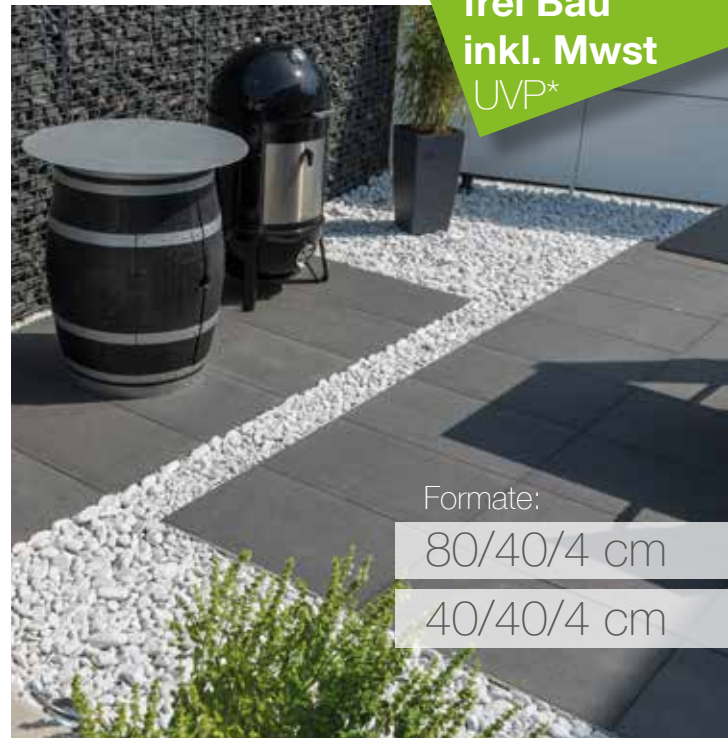

| | |
|-------------------------|---|
| Oberfläche: | geschliffen, glimmernd, Thermoschutzlack-beschichtet, mit Senkrechtfase |
| Aufbau: | zweischichtig mit Natursteinvorsatz und kalibriert |
| Steinstärke: | 4 cm |
| Gewicht: | 30,1 kg/Stück (80/40) 15 kg/Stück (40/40) |
| Bedarf/m ² : | 3,125 Stück/m ² (80/40) 6,25 Stück/m ² (40/40) |

grau

anthrazit

brombeer

49,95 €
 pro m²
 frei Bau
 inkl. MwSt
 UVP*

Formate:

80/40/4 cm

40/40/4 cm

29,95 €
pro m²
frei Bau
inkl. MwSt
UVP*

Formate:

60/40/4 cm

40/40/4 cm

Concord Platten

Platten mit geschliffener oder geschliffen und feingestrahelter Oberfläche

Ob mit geschliffener oder geschliffen und feingestrahelter Oberfläche stehen Ihnen beim Concord Plattenprogramm vier attraktive Farben zur Auswahl. Keine Frage - Concord Platten passen sich sowohl in ein modernes Architekturmilieu ein, können aber andererseits auch jederzeit bei historischer Bausubstanz verbaut werden. Gestaltete Flächen mit dem Concord Programm unterstreichen auf jeden Fall die jeweilige Gebäudearchitektur. Und dank der vielen unterschiedlichen Sortimentsfarben passt Concord zu fast allen Gebäudefassaden. Genau das Richtige für alle, die es kompromisslos edel mögen.

| | |
|--------------|--|
| Oberfläche: | geschliffen, geschliffen und feingestrahlt, Mikrofase, werkseitig mit Schutzlack beschichtet |
| Aufbau: | zweischichtig mit Natursteinvorsatz |
| Steinstärke: | 4 cm |
| Gewicht: | ca. 94 kg/m ² |
| Bedarf: | 4,17 Stück/m ² (60/40) 6,25 Stück/m ² (40/40) |